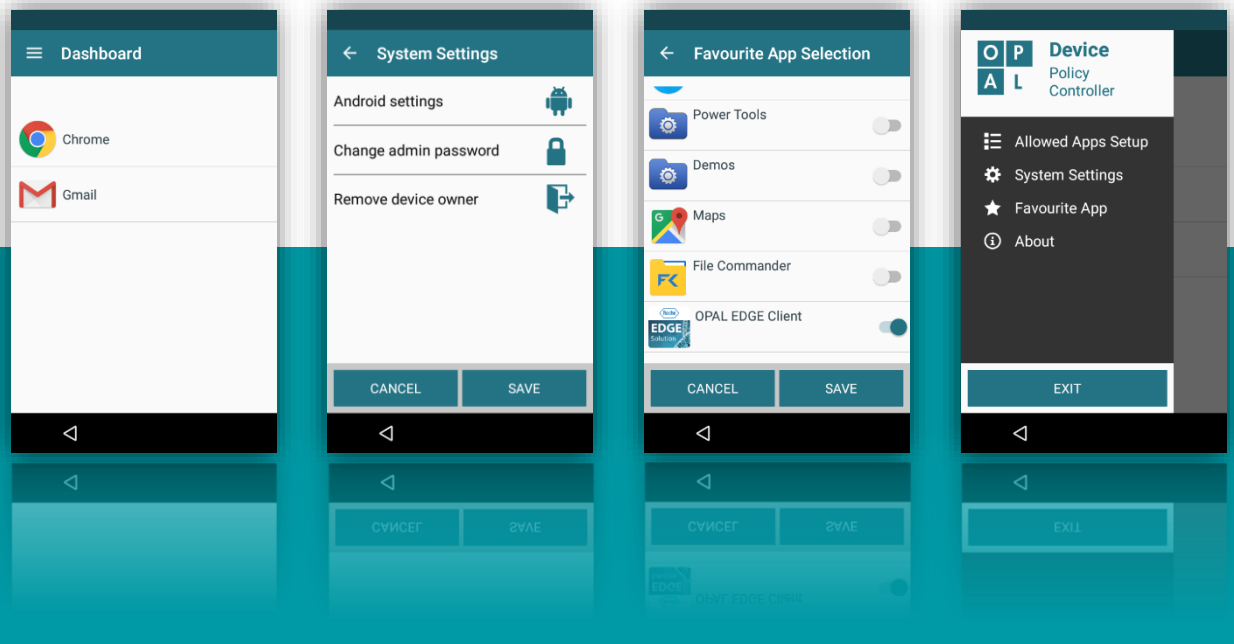

OPAL DPC

[SCHUTZ FÜR ANDROID GERÄTE]

[VERSION 1.0.0]

- Kein Android Launcher mehr sowie restriktiven Zugriff auf Android (Lock down)
- Benutzer können nur noch freigegebene Apps starten (Kiosk Mode)
- Autostart für die favorisierte App
- Geräte Einstellungen können mit einem Passwort geschützt werden
- Senkt Support-Kosten und erhöht die Produktivität
- Einfach konfigurierbar über den Administrator Modus

[SYSTEM REQUIREMENTS]

- Für Android 6 und höher